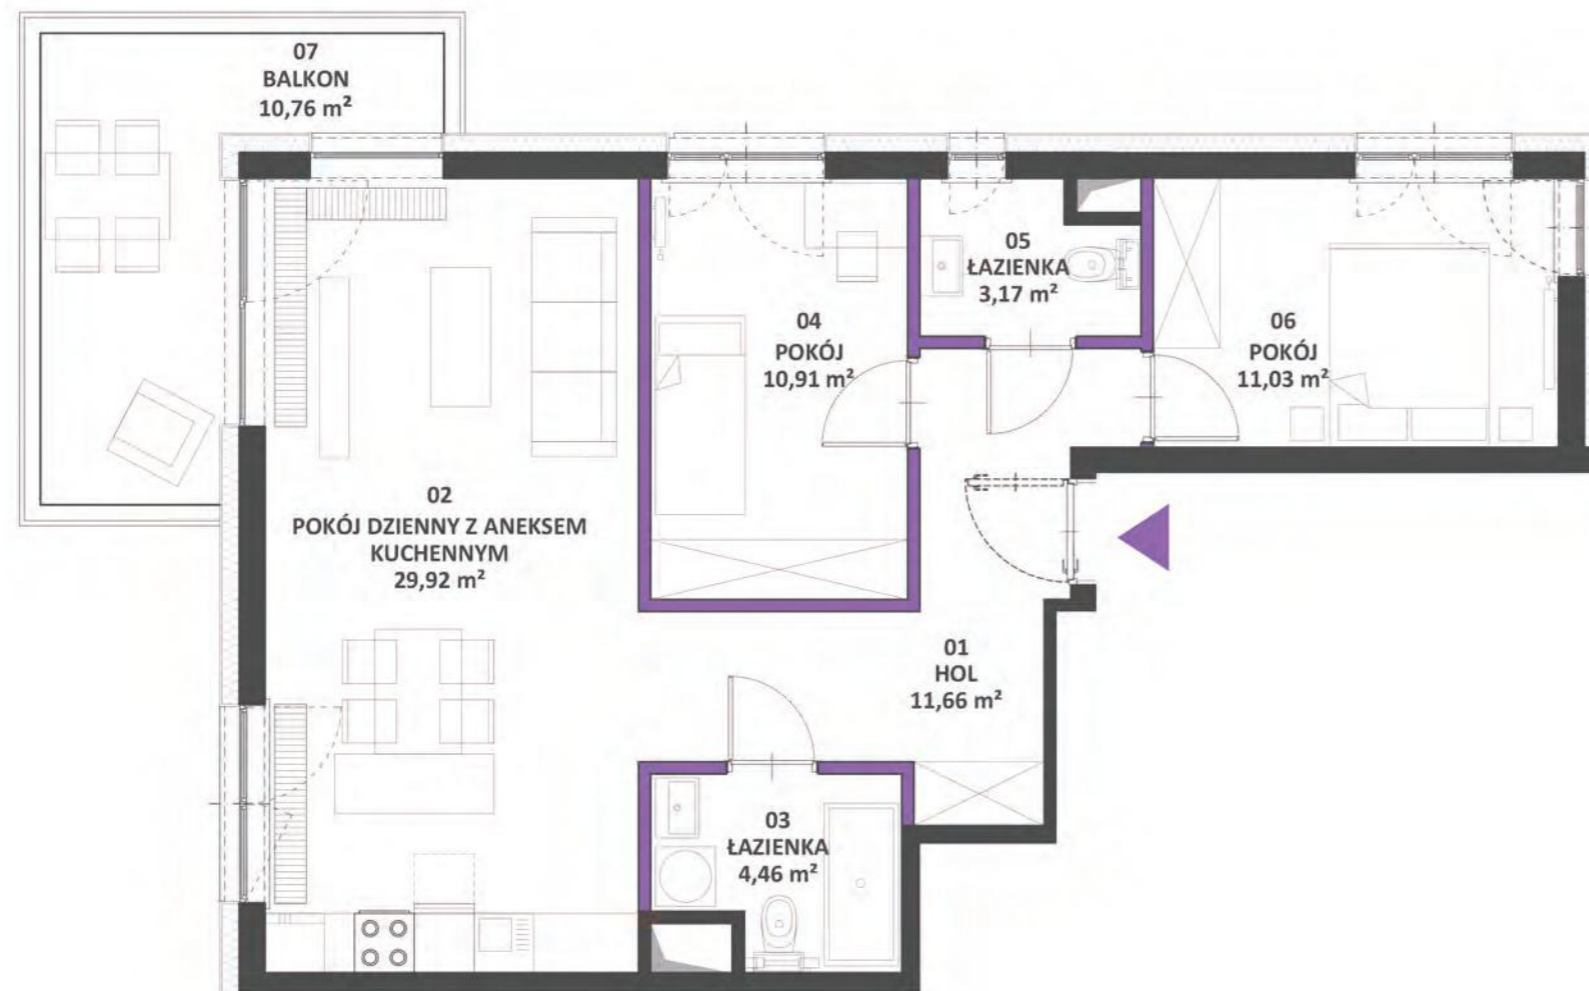

# Villa Skaryszewska

APARTAMENTY

WARSZAWA  
MIĘDZYMIĘDZYNARODOWA 61A

## MIESZKANIE 2.02

NUMER	NAZWA POMIESZCZENIA	POWIERZCHNIA
01	HOL	11,66 m <sup>2</sup>
02	POKÓJ Z ANEKSEM KUCHENNYM	29,92 m <sup>2</sup>
03	ŁAZIENKA	4,26 m <sup>2</sup>
04	POKÓJ	10,91 m <sup>2</sup>
05	ŁAZIENKA	3,17 m <sup>2</sup>
06	POKÓJ	11,03 m <sup>2</sup>
	SUMA	71,15 m <sup>2</sup>
	BALKON	10,76 m <sup>2</sup>

POWIERZCHNIE POMIESZCZEŃ MOGĄ ULEC ZMIANIE.  
POWIERZCHNIE TARASÓW I BALKONÓW NIE SĄ WLICZANE DO POWIERZCHNI LOKALI.

SKALA 1:80

### LEGENDA:

-  ŚCIANA NOŚNA LUB KOMINOWA
-  ŚCIANA Z MOŻLIWOŚCIĄ WYBURZENIA