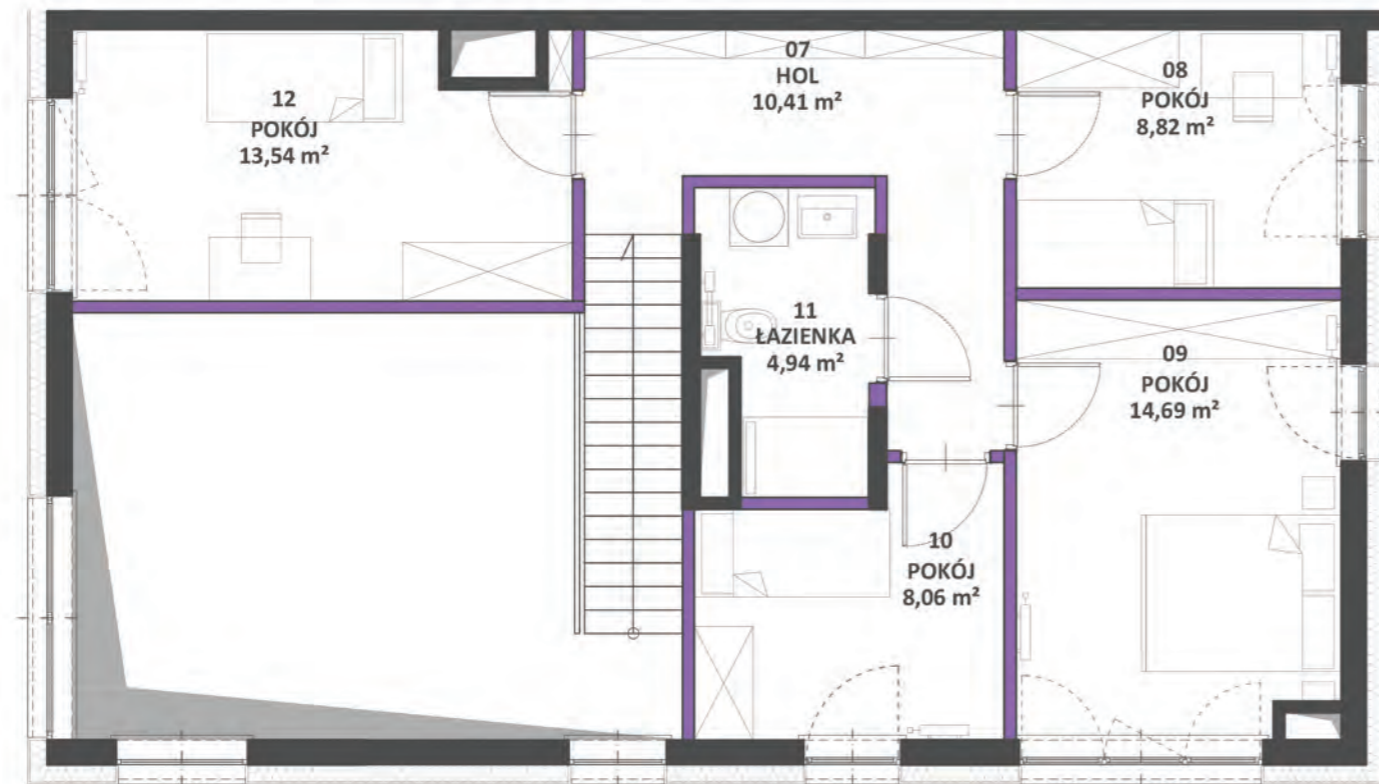

# Villa Skaryszewska

APARTAMENTY

WARSZAWA  
MIĘDZYMIĘDZYNARODOWA 61A

## MIESZKANIE 3.01

NUMER	NAZWA POMIESZCZENIA	POWIERZCHNIA
01	HOL	10,04 m <sup>2</sup>
02	POKÓJ Z ANEKSEM	41,96 m <sup>2</sup>
03	ŁAZIENKA	4,12 m <sup>2</sup>
04	POKÓJ	8,82 m <sup>2</sup>
05	POKÓJ	16,69 m <sup>2</sup>
06	ŁAZIENKA	7,94 m <sup>2</sup>
07	HOL	10,41 m <sup>2</sup>
08	POKÓJ	8,82 m <sup>2</sup>
09	POKÓJ	14,69 m <sup>2</sup>
10	POKÓJ	8,06 m <sup>2</sup>
11	ŁAZIENKA	4,94 m <sup>2</sup>
12	POKÓJ	13,54 m <sup>2</sup>
	SUMA	150,03 m <sup>2</sup>
	BALKON	10,77 m <sup>2</sup>

POWIERZCHNIE POMIESZCZEŃ MOGĄ ULEC ZMIANIE.  
POWIERZCHNIE TARASÓW I BALKONÓW NIE SĄ WLICZANE DO POWIERZCHNI LOKALI.

ANTRESOLA

KONDYGNACJA 3  
POZIOM WEJŚCIA

### LEGENDA:

-  ŚCIANA NOŚNA LUB KOMINOWA
-  ŚCIANA Z MOŻLIWOŚCIĄ WYBURZENIA