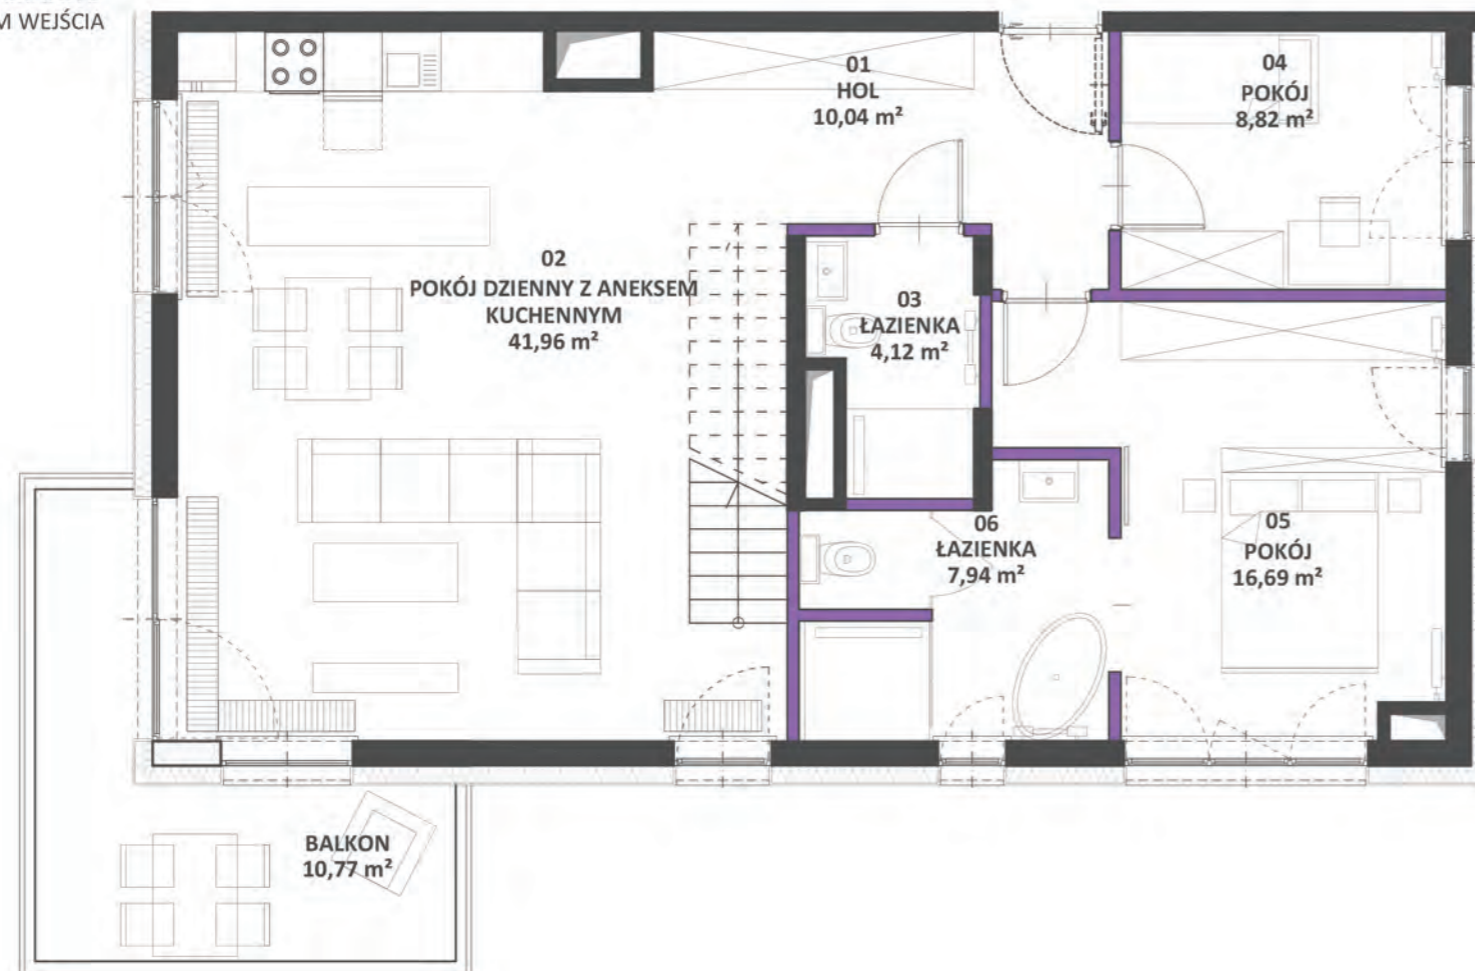

# Villa Skaryszewska

APARTAMENTY

WARSZAWA  
MIĘDZYMIĘDZYNARODOWA 61A

## MIESZKANIE 3.01

NUMER	NAZWA POMIESZCZENIA	POWIERZCHNIA
01	HOL	10,04 m <sup>2</sup>
02	POKÓJ Z ANEKSEM	41,96 m <sup>2</sup>
03	ŁAZIENKA	4,12 m <sup>2</sup>
04	POKÓJ	8,82 m <sup>2</sup>
05	POKÓJ	16,69 m <sup>2</sup>
06	ŁAZIENKA	7,94 m <sup>2</sup>
07	HOL	10,41 m <sup>2</sup>
08	POKÓJ	8,82 m <sup>2</sup>
09	POKÓJ	14,69 m <sup>2</sup>
10	POKÓJ	8,06 m <sup>2</sup>
11	ŁAZIENKA	4,94 m <sup>2</sup>
12	POKÓJ	13,54 m <sup>2</sup>
	SUMA	150,03 m <sup>2</sup>
	BALKON	10,77 m <sup>2</sup>

POWIERZCHNIE POMIESZCZEŃ MOGĄ ULEC ZMIANIE.  
POWIERZCHNIE TARASÓW I BALKONÓW NIE SĄ WLICZANE DO POWIERZCHNI LOKALI.

ANTRESOLA

KONDYGNACJA 3  
POZIOM WEJŚCIA

### LEGENDA:

-  ŚCIANA NOŚNA LUB KOMINOWA
-  ŚCIANA Z MOŻLIWOŚCIĄ WYBURZENIA