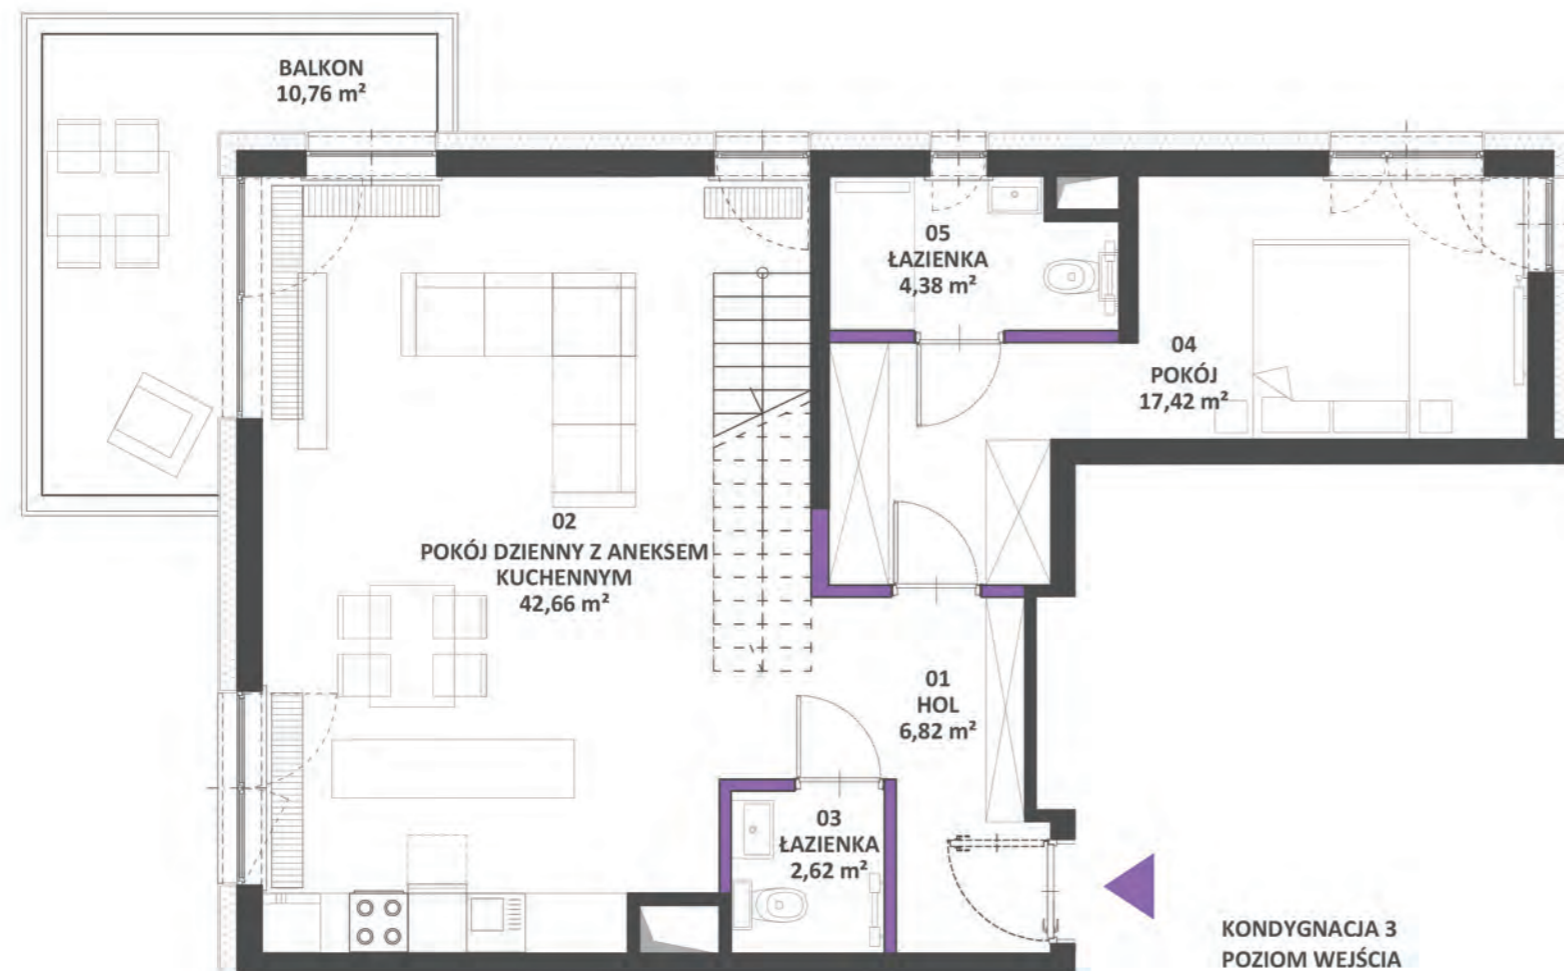

Villa Skaryszewska

APARTAMENTY

WARSZAWA
MIĘDZYMIĘDZYNARODOWA 61A

LEGENDA:

-  ŚCIANA NOŚNA LUB KIMINOWA
-  ŚCIANA Z MOŻLIWOŚCIĄ WYBURZENIA

MIESZKANIE 3.02

NUMER	NAZWA POMIESZCZENIA	POWIERZCHNIA
01	HOL	6,82 m ²
02	POKÓJ Z ANEKSEM KUCHENNYM	42,66 m ²
03	ŁAZIENKA	2,62 m ²
04	POKÓJ	17,42 m ²
05	ŁAZIENKA	4,83 m ²
06	HOL	5,20 m ²
07	ŁAZIENKA	5,58 m ²
08	POKÓJ	12,07 m ²
09	POKÓJ	17,42 m ²
10	ŁAZIENKA	4,38 m ²
	SUMA	119,00 m ²
	BALKON	10,76 m ²

POWIERZCHNIE POMIESZCZEŃ MOGĄ ULEC ZMIANIE.
POWIERZCHNIE TARASÓW I BALKONÓW NIE SĄ WLICZANE DO POWIERZCHNI LOKALI.