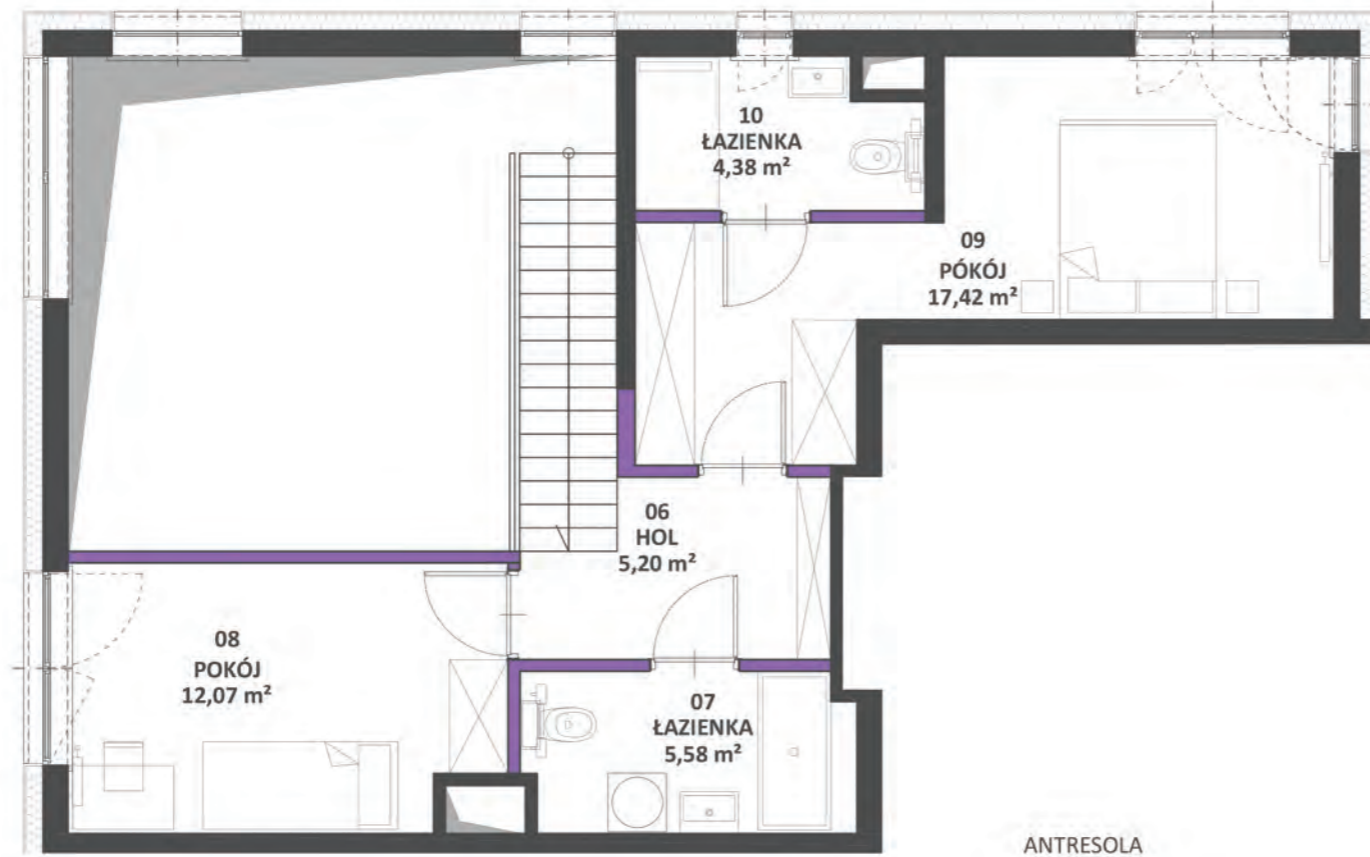

Villa Skaryszewska

APARTAMENTY

WARSZAWA
MIĘDZYMIĘDZYNARODOWA 61A

LEGENDA:

-  ŚCIANA NOŚNA LUB KIMINOWA
-  ŚCIANA Z MOŻLIWOŚCIĄ WYBURZENIA

MIESZKANIE 3.02

NUMER	NAZWA POMIESZCZENIA	POWIERZCHNIA
01	HOL	6,82 m ²
02	POKÓJ Z ANEKSEM KUCHENNYM	42,66 m ²
03	ŁAZIENKA	2,62 m ²
04	POKÓJ	17,42 m ²
05	ŁAZIENKA	4,83 m ²
06	HOL	5,20 m ²
07	ŁAZIENKA	5,58 m ²
08	POKÓJ	12,07 m ²
09	POKÓJ	17,42 m ²
10	ŁAZIENKA	4,38 m ²
	SUMA	119,00 m ²
	BALKON	10,76 m ²

POWIERZCHNIE POMIESZCZEŃ MOGĄ ULEC ZMIANIE.
POWIERZCHNIE TARASÓW I BALKONÓW NIE SĄ WLICZANE DO POWIERZCHNI LOKALI.